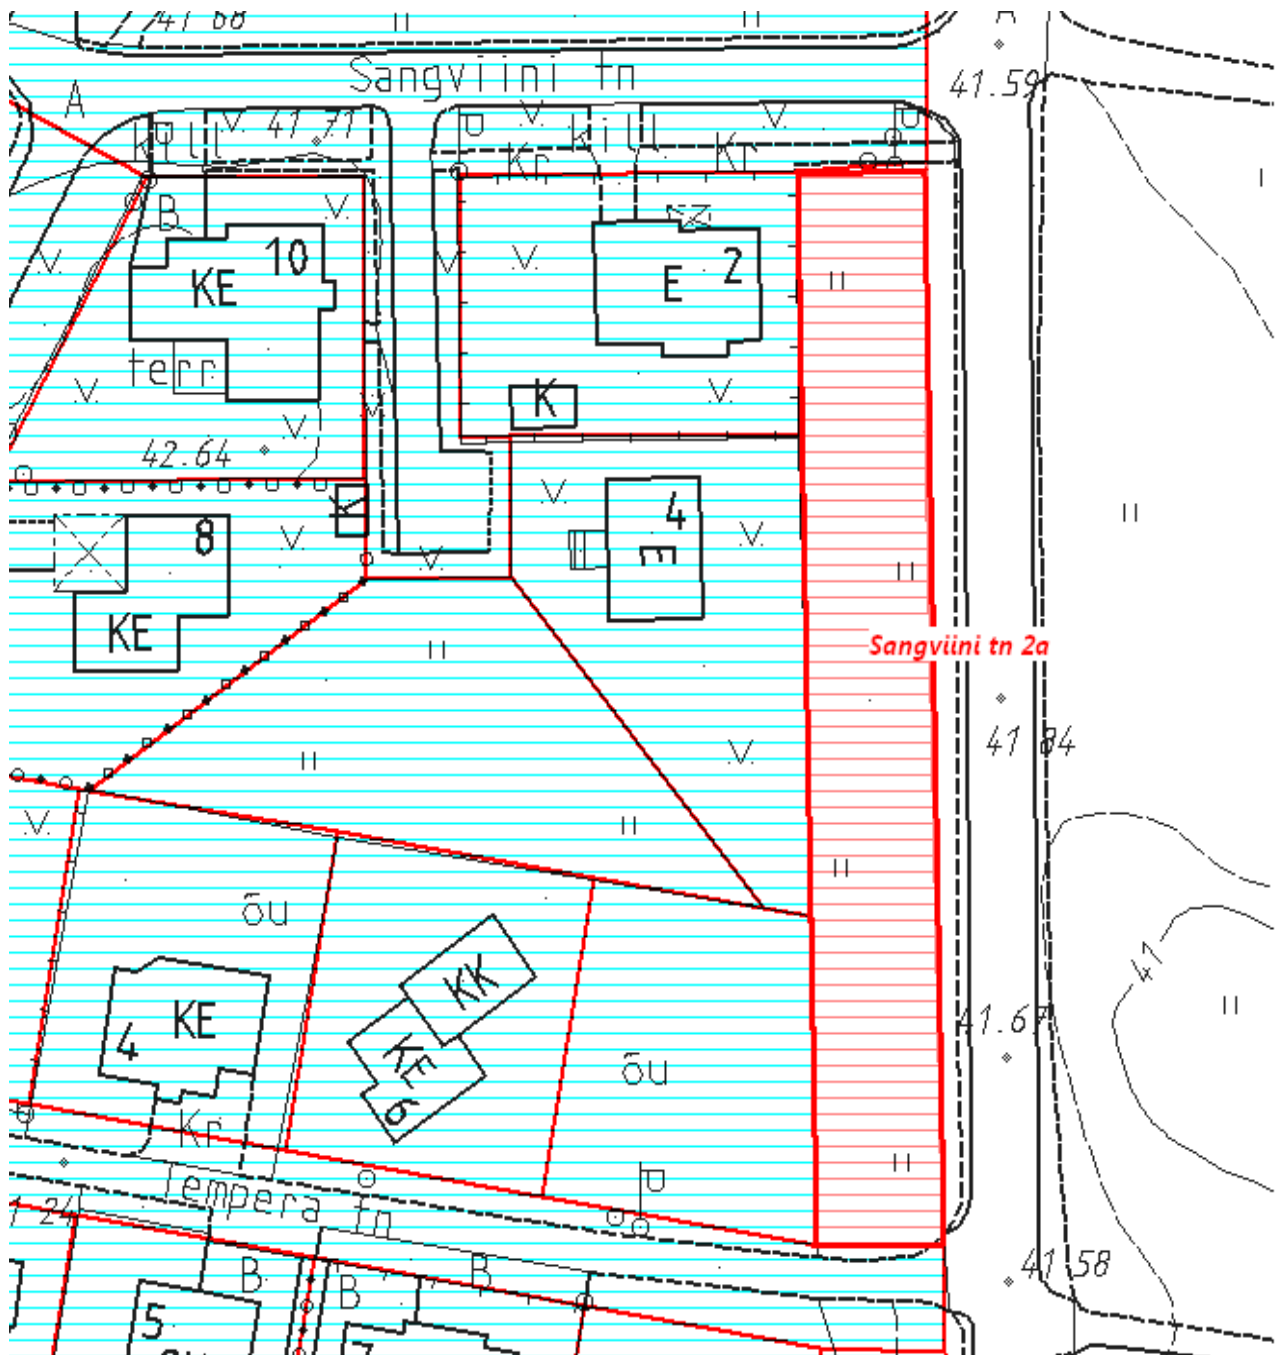

MUNITSIPAALOMANDISSE TAOTLETAVA MAA

Sangviini tn 2a  
ASENDIPLAAN  
M 1:2000

— munitsipaalomandisse taotletava maa-ala piir  
Koostas: Jelena Lindmäe